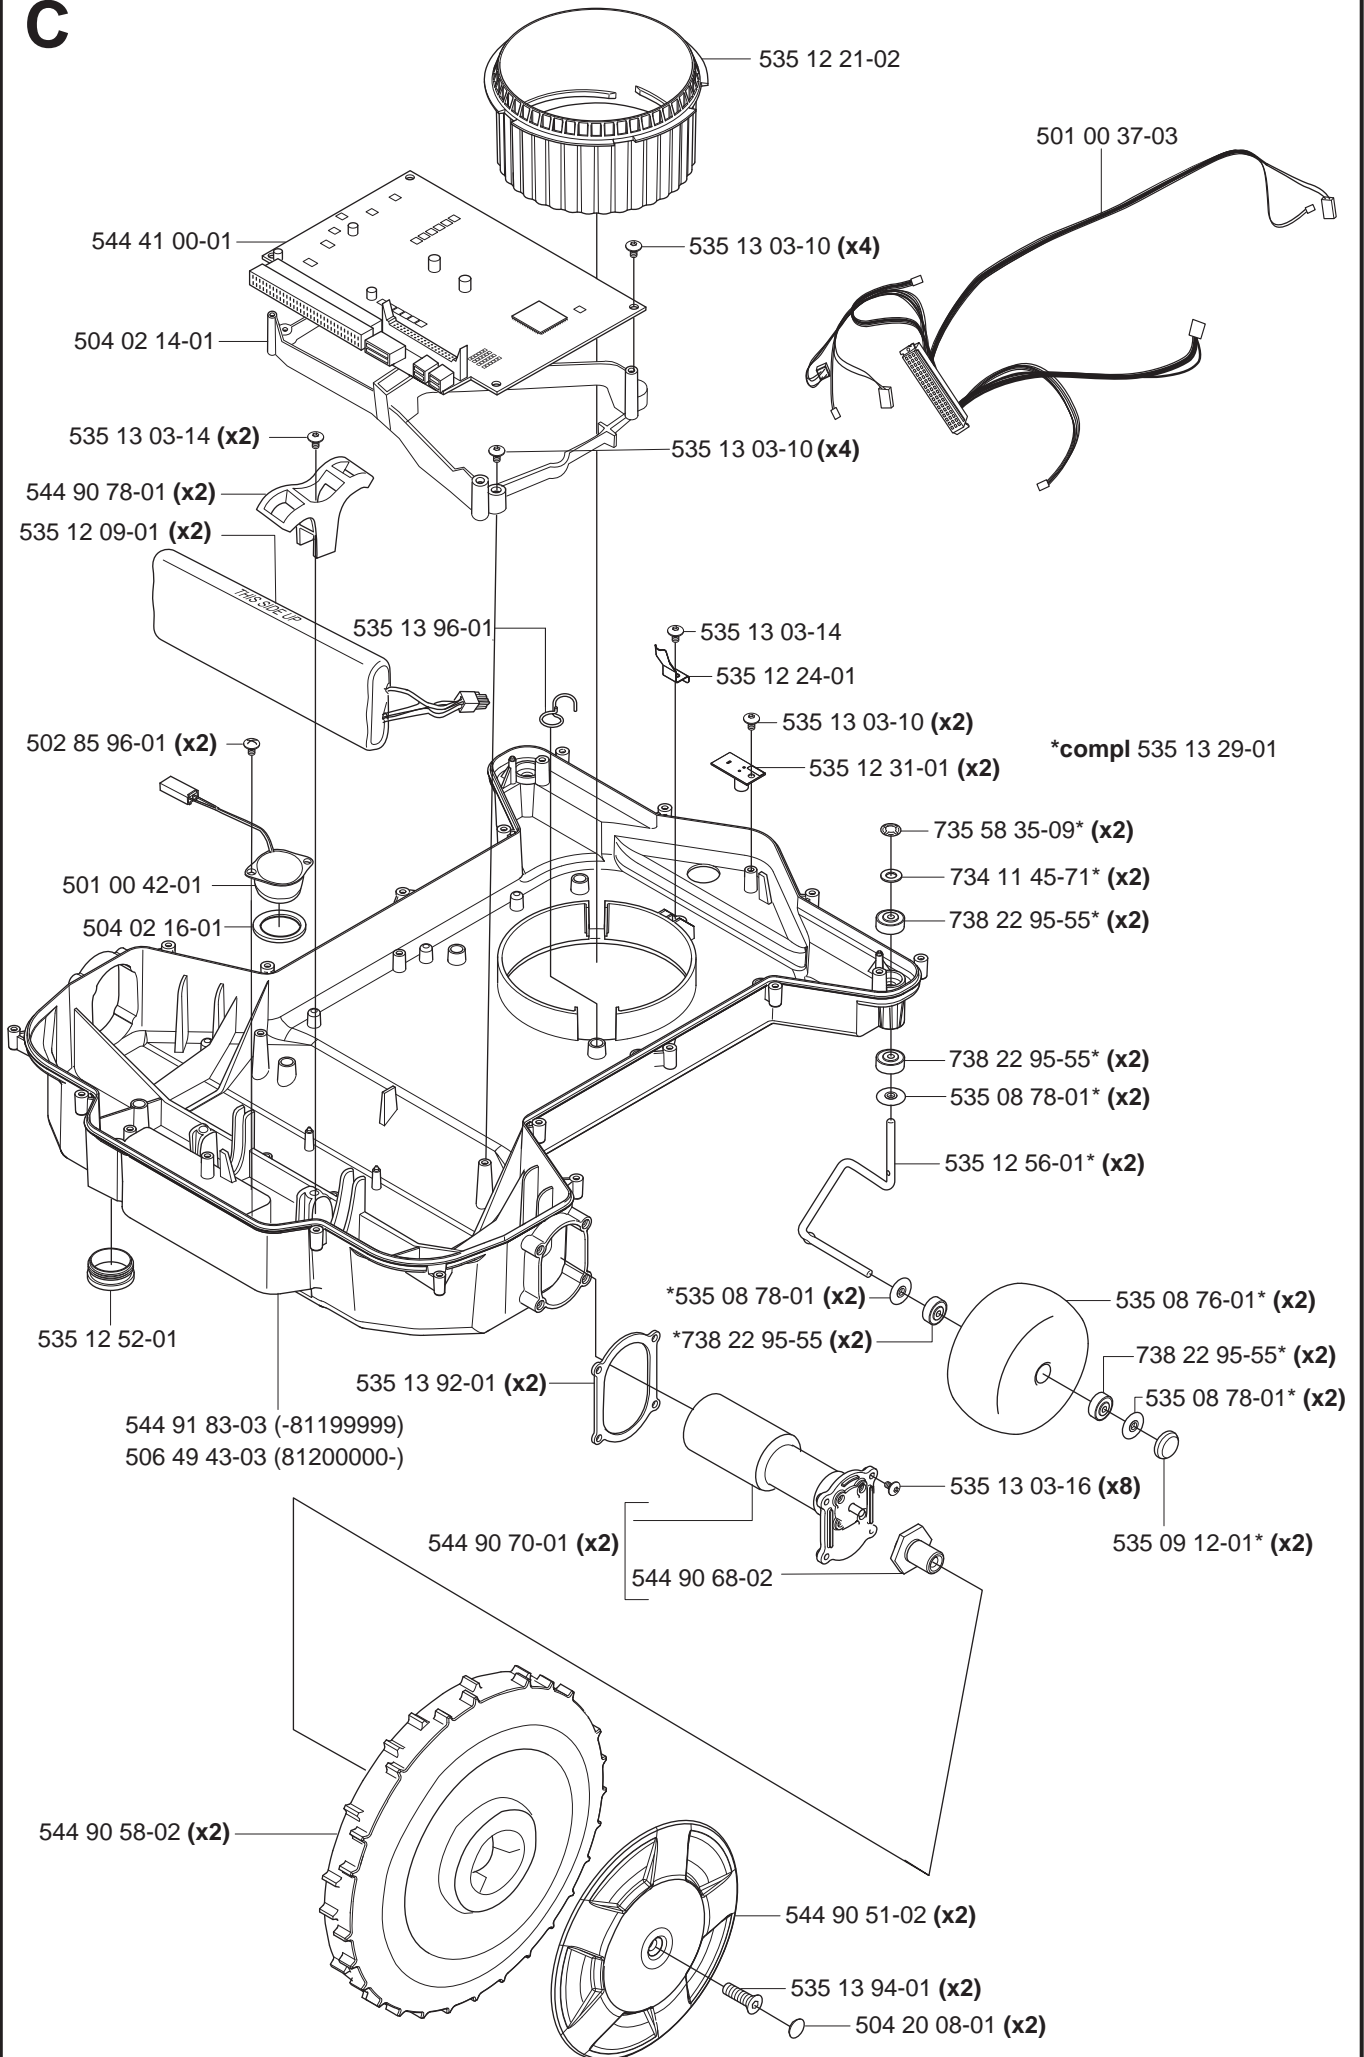

A

B

C

D

- F** compl 544 97 31-01 (EU)
 compl 544 97 31-02 (UK)
 compl 544 97 31-03 (CH)
 compl 544 97 31-04 (US)
 compl 544 97 31-05 (AU/NZ)

G

H Accessories
Zubehöre
Accessoires
Acessorios
Tillbehör

 535 13 87-01 (9 pcs Original)

 535 13 87-02 (9 pcs)

 535 13 88-01 (30 pcs Original)

 535 13 88-02 (30 pcs)

 505 12 78-01 (500 pcs Original)

 505 12 78-02 (500 pcs)

501 00 18-01
Loop wire interruption tester

535 14 12-01 (85 ml)

535 14 12-02 (300 ml)

535 14 27-06 **CD Autocheck 2008**

535 13 23-02 **Automower-PC Cable (USB)**

compl 504 82 14-01

504 82 13-01

505 13 27-01

505 13 28-01

505 69 99-91