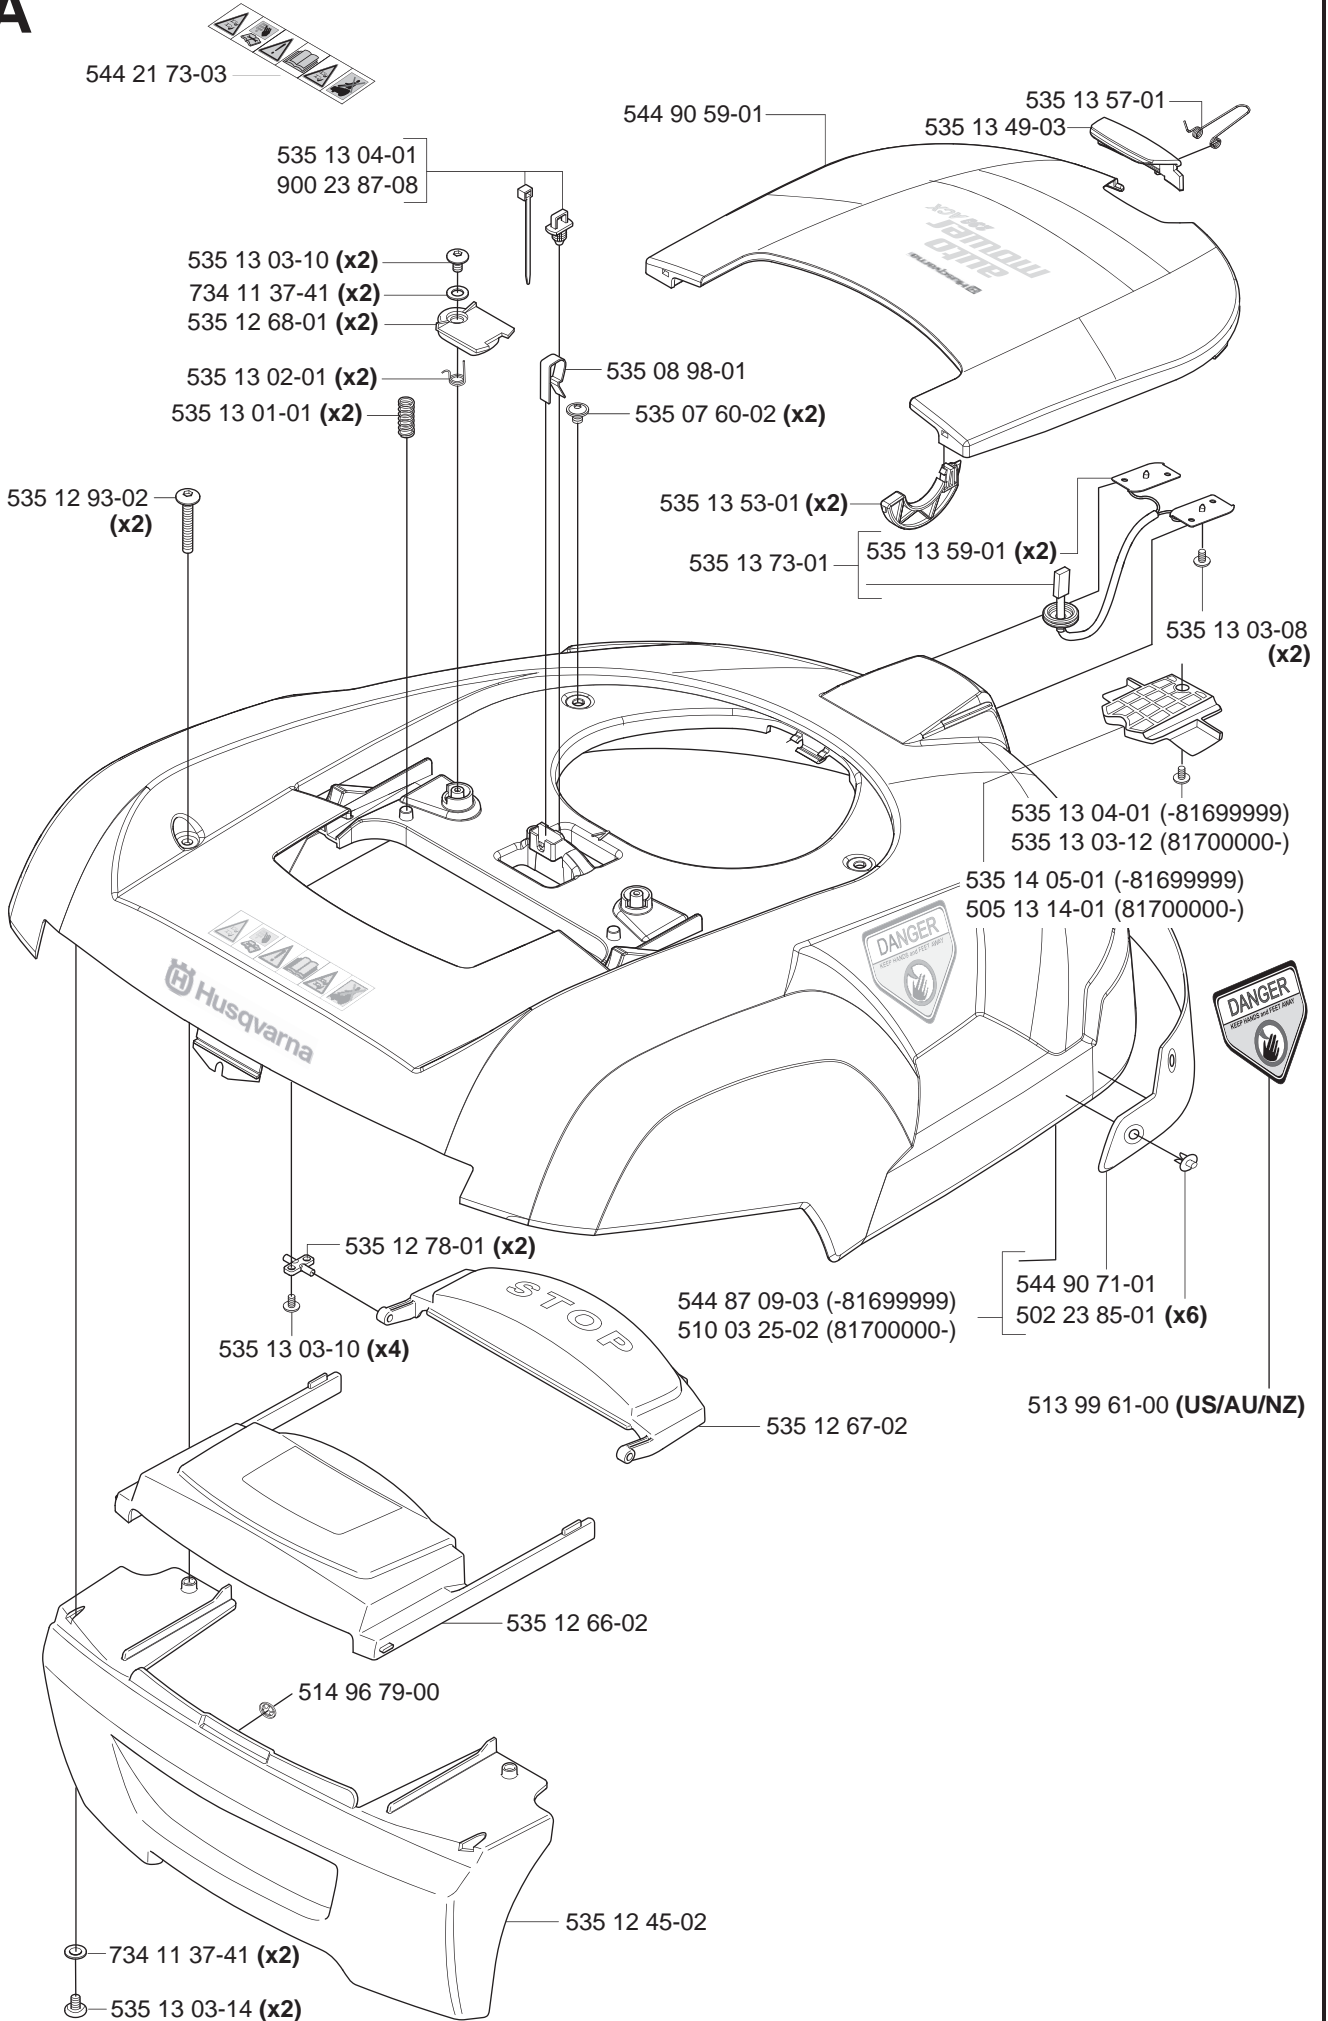

A

B

C

D

- F** compl 544 97 31-01 (EU)
 compl 544 97 31-02 (UK)
 compl 544 97 31-03 (CH)
 compl 544 97 31-04 (US)
 compl 544 97 31-05 (AU/NZ)

G

H Accessories
Zubehöre
Accessoires
Acessorios
Tillbehör

 535 13 87-01 (9 pcs Original)

 535 13 87-02 (9 pcs)

 535 13 88-01 (30 pcs Original)

 535 13 88-02 (30 pcs)

 505 12 78-01 (500 pcs Original)

 505 12 78-02 (500 pcs)

501 00 18-01
Loop wire interruption tester

535 14 12-01 (85 ml)

535 14 12-02 (300 ml)

535 14 27-06 **CD Autocheck 2008**

535 13 23-02 **Automower-PC Cable (USB)**

compl 504 82 14-01

504 82 13-01

505 13 27-01

505 13 28-01

505 69 99-91