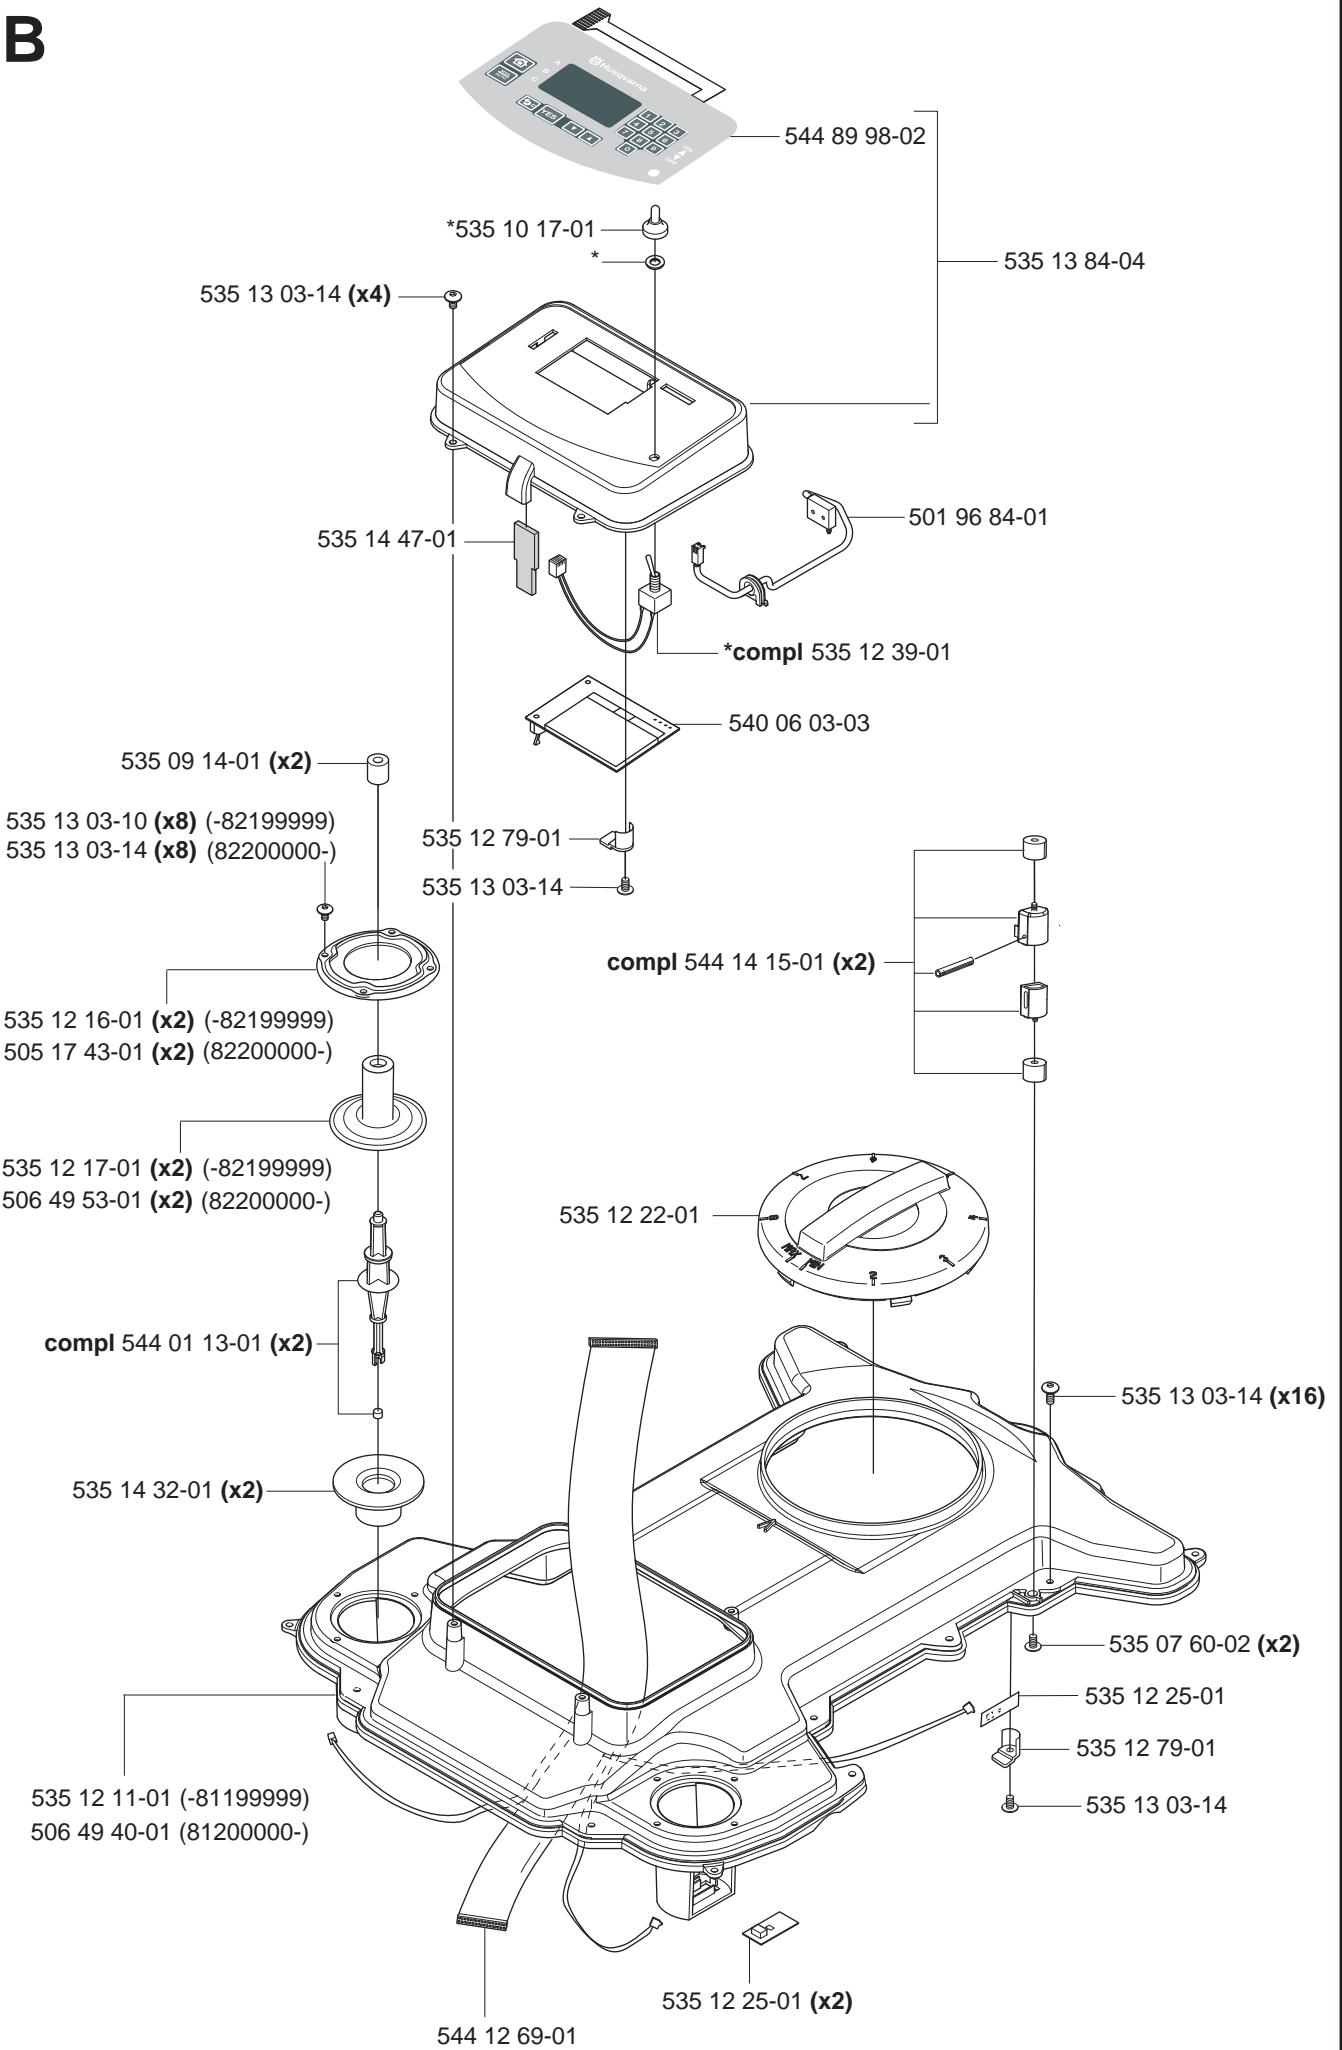

A

B

C

D

- F** compl 544 97 31-01 (EU)
 compl 544 97 31-02 (UK)
 compl 544 97 31-03 (CH)
 compl 544 97 31-04 (US)
 compl 544 97 31-05 (AU/NZ)

G

H Accessories
Zubehöre
Accessoires
Acessorios
Tillbehör

 535 13 87-01 (9 pcs Original)

 535 13 87-02 (9 pcs)

 535 13 88-01 (30 pcs Original)

 535 13 88-02 (30 pcs)

 505 12 78-01 (500 pcs Original)

 505 12 78-02 (500 pcs)

501 00 18-01
Loop wire interruption tester

535 14 12-01 (85 ml)

535 14 12-02 (300 ml)

535 14 27-06 **CD Autocheck 2008**

535 13 23-02 **Automower-PC Cable (USB)**

compl 504 82 14-01

504 82 13-01

505 13 27-01

505 13 28-01

505 69 99-91