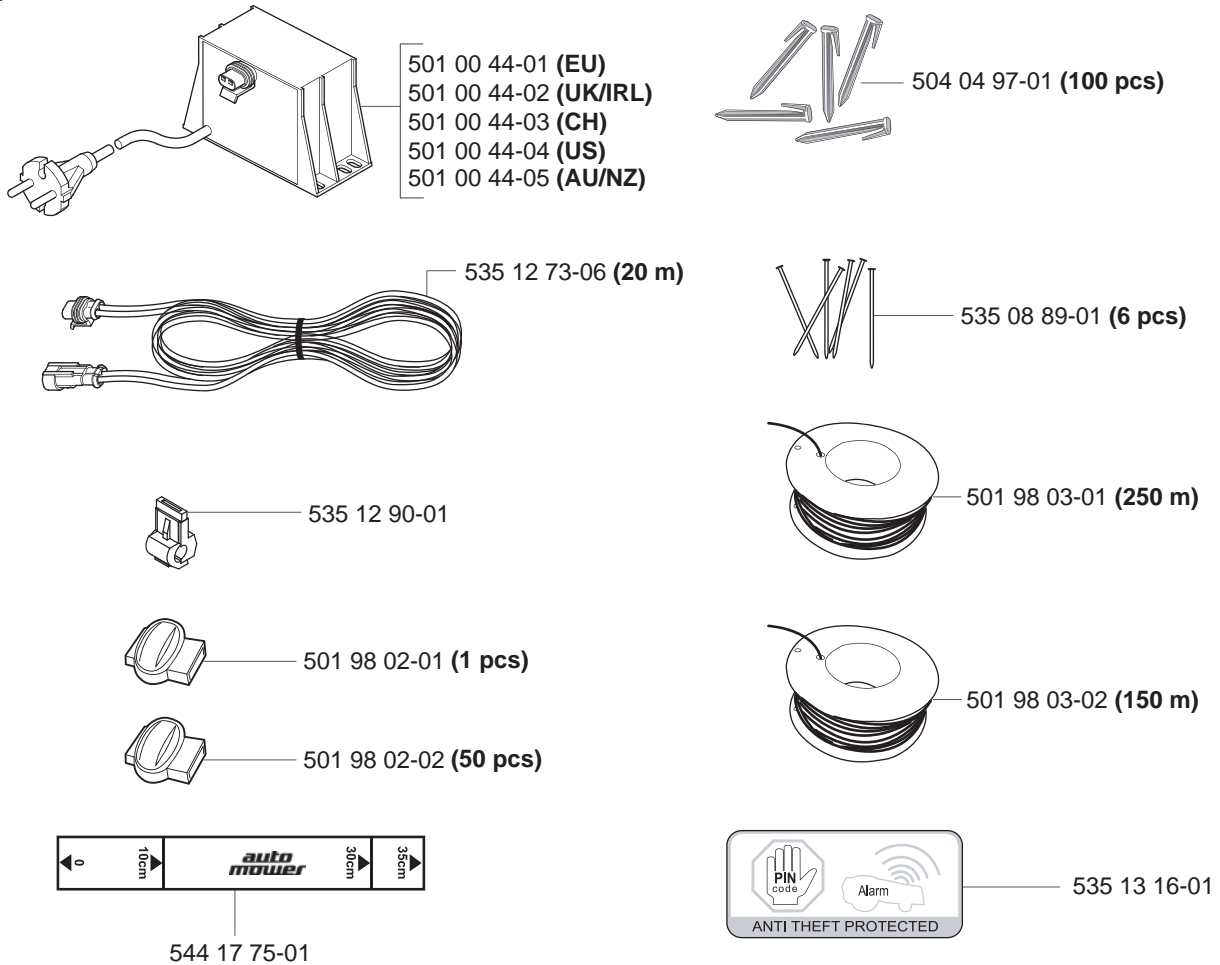

A

B

C

D

- F** compl 544 97 31-01 (EU)
 compl 544 97 31-02 (UK)
 compl 544 97 31-03 (CH)
 compl 544 97 31-04 (US)
 compl 544 97 31-05 (AU/NZ)

G

H Accessories
Zubehöre
Accessoires
Acessorios
Tillbehör

 535 13 87-01 (9 pcs Original)

 535 13 87-02 (9 pcs)

 535 13 88-01 (30 pcs Original)

 535 13 88-02 (30 pcs)

 505 12 78-01 (500 pcs Original)

 505 12 78-02 (500 pcs)

501 00 18-01
Loop wire interruption tester

535 14 12-01 (85 ml)

535 14 12-02 (300 ml)

535 14 27-06 **CD Autocheck 2008**

535 13 23-02 **Automower-PC Cable (USB)**

compl 504 82 14-01

504 82 13-01

505 13 27-01

505 13 28-01

505 69 99-91