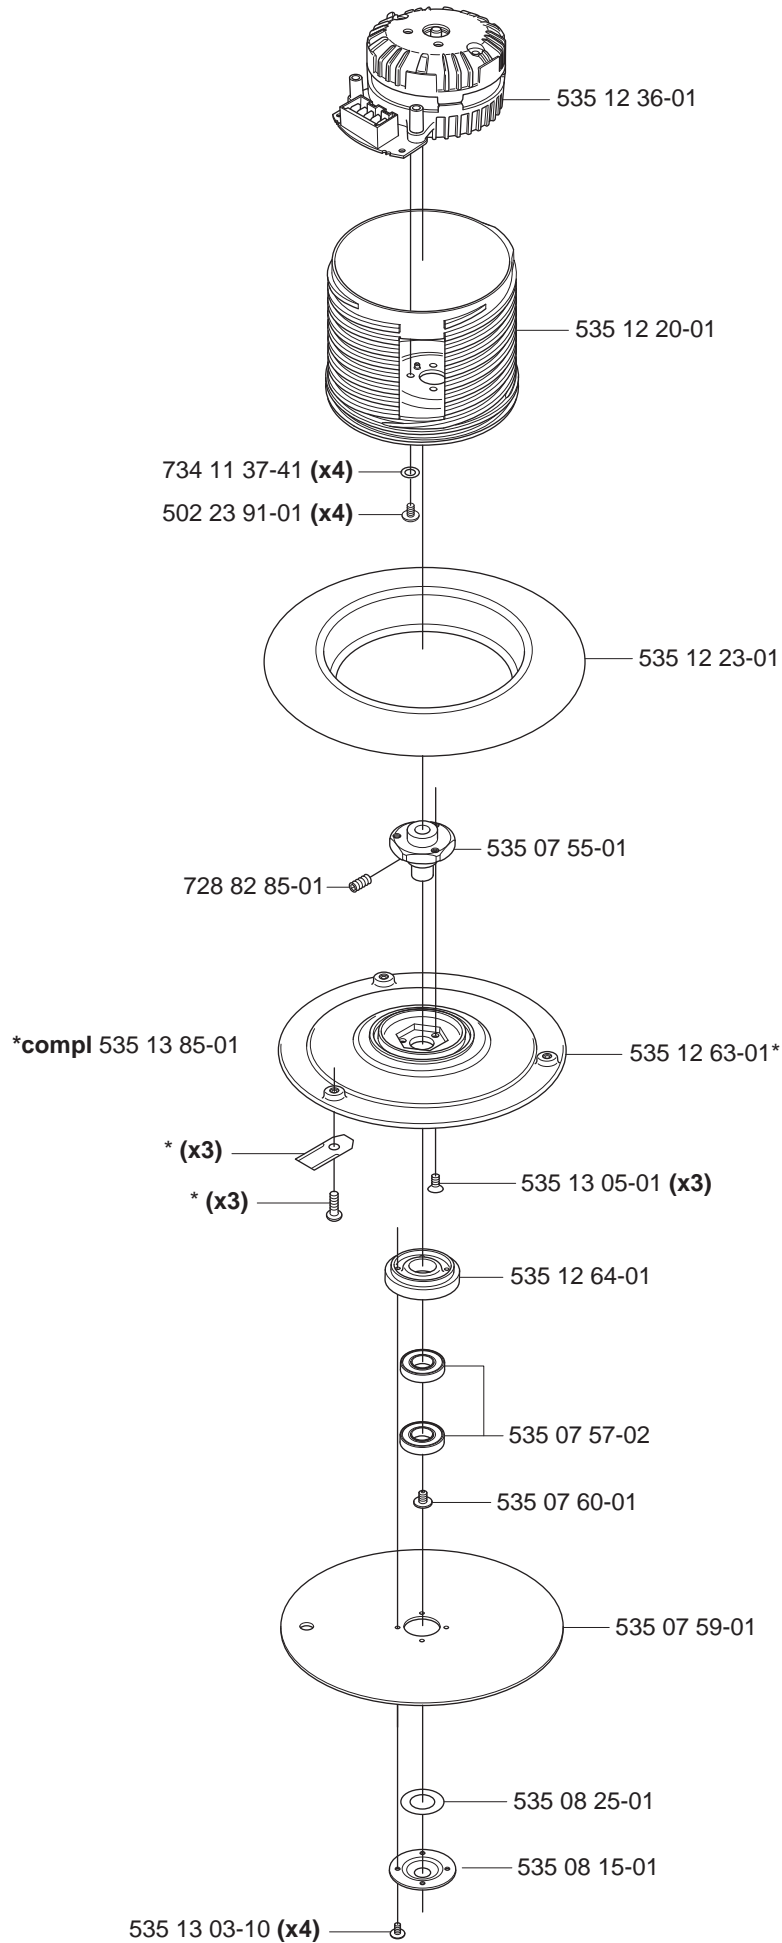

A

B

C

D

- F** compl 544 97 31-01 (EU)
 compl 544 97 31-02 (UK)
 compl 544 97 31-03 (CH)
 compl 544 97 31-04 (US)
 compl 544 97 31-05 (AU/NZ)

G

H Accessories
Zubehöre
Accessoires
Acessorios
Tillbehör

 535 13 87-01 (9 pcs Original)

 535 13 87-02 (9 pcs)

 535 13 88-01 (30 pcs Original)

 535 13 88-02 (30 pcs)

 505 12 78-01 (500 pcs Original)

 505 12 78-02 (500 pcs)

501 00 18-01
Loop wire interruption tester

535 14 12-01 (85 ml)

535 14 12-02 (300 ml)

535 14 27-06 **CD Autocheck 2008**

535 13 23-02 **Automower-PC Cable (USB)**

compl 504 82 14-01

504 82 13-01

505 13 27-01

505 13 28-01

505 69 99-91